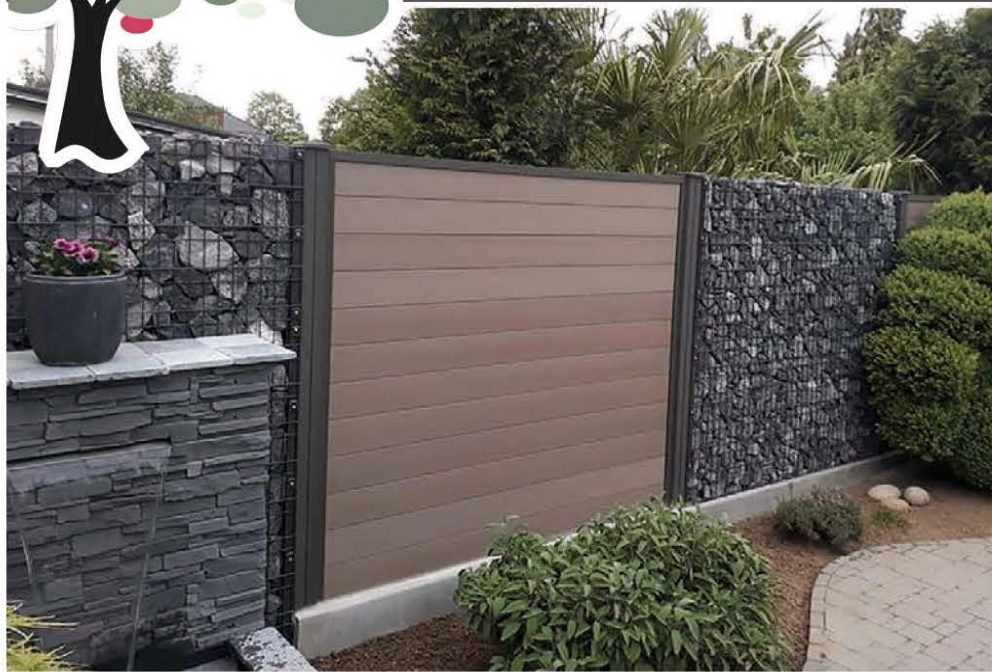

Placement de clôtures, écrans brise-vues, gabions, plantation et création

Jardin Plaisir
0496/67.69.83