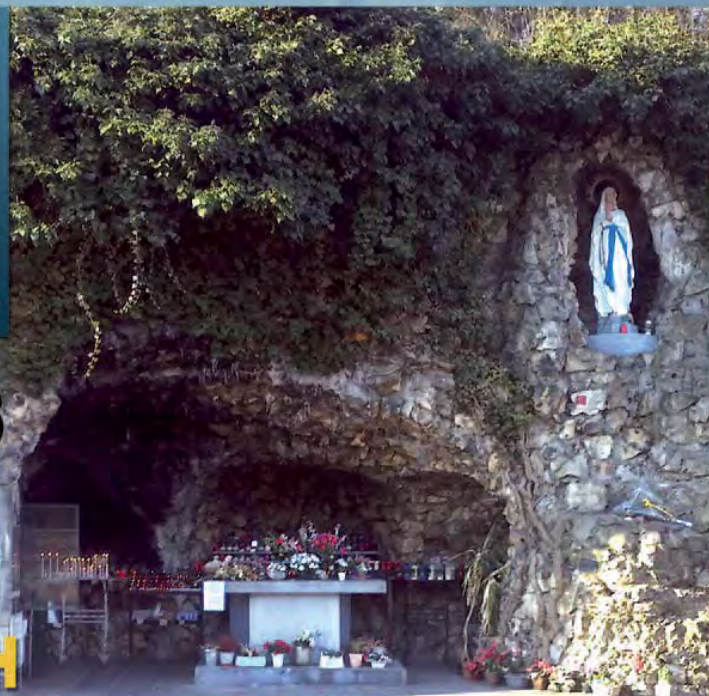

ANNÉE SAINTE

Le 8 décembre s'est ouverte à Rome,
l'Année Sainte consacrée à

LA MISÉRICORDE

"MISERICORDIEUX COMME LE PÈRE"

est le thème choisi par le Pape François pour le monde entier

LE PETIT LOURDES

A ÉTÉ DÉSIGNÉ PAR MONSIEUR L'ÉVÊQUE DE LIÈGE
COMME UN DES LIEUX JUBILAIRES DE L'ANNÉE
DE LA MISÉRICORDE

DIMANCHE 20 DÉCEMBRE À 10H
EUCHARISTIE SOLENNELLE

Bienvenue à tous!

POUR TOUS LES CHRÉTIENS DE LA RÉGION
SOUS CHAPITEAU CHAUFFÉ ET, À LA CHAPELLE DU PETIT LOURDES

OUVERTURE DE LA PORTE DE LA MISÉRICORDE

HORMANN

pierrot.crommen@telenet.be

Pierrot CROMMEN
s.p.r.l.
PORTES - VOLETS - STORES SOLAIRE
TONGERSESTRAAT, 78 - 3740 BILZEN - Tél. 089/41.38.63
(Autoroute Liège - Anvers, sortie 31, Bilzen : c'est juste en face)
Ouvert du lundi au vendredi de 9h. à 18h30 et le samedi de 9h. à 16h30

S.O.V.M. VISE

Bourse d'oiseaux

Amateurs d'Oiseaux ! La société Ornithologique de la Vallée Mosane a le plaisir de vous inviter à sa quatrième grande Bourse d'oiseaux d'élevage de la saison.

Cette manifestation aura lieu le dimanche 20 décembre prochain dans la salle de l'Institut Saint Joseph, rue de la Croix Rouge, 12 à Visé et ce de 7 à 12 heures.

Ne manquez ce rendez-vous sous aucun prétexte !

La S.O.V.M. proposera également aux amateurs quelques produits d'entretien indispensables à la santé de nos amis ailés et tiendra à leur disposition son service « Membres » pour le renouvellement des affiliations et l'enregistrement des commandes de bagues d'élevage pour la saison d'élevage « 2016 ».

Grand parking aisé.

Pour plus d'informations, téléphonez
au 0476/46.42.69 ou au 0499/39.50.84

Prochain rendez-vous :

Bourse d'oiseaux **le samedi 16 janvier 2016.**

Le Comité

Salvatore Picone

TOUTES RÉNOVATIONS INTÉRIEURES

plafonnage, isolation,
carrelage, sols en
résine sur votre
ancien carrelage,
faux-plafond,
salle de bains,
béton lissé
intérieur,
...

Rue Provinciale, 847 • 4450 SLINS
GSM : 0479 26 33 64