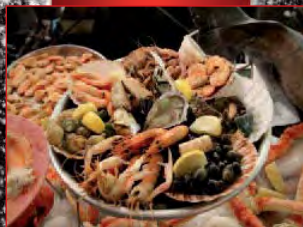

Le Grand Ecailler d'Oupeye 2015

Place Jean Hubin à Oupeye

Du 4 décembre au 1er janvier

*Choucroute du Bonheur
le 1er janvier (sur réservation)*

Nous vous proposons :

*Plateaux du pêcheur,
Dégustation d'huîtres,
Spaghettis vongoles et moules,
Foie gras et homard,...*

*Réservez notre plateau royal de crustacés
à emporter les 24 et 31 décembre.*

Attention, fermé le 25 décembre !

0495/48.94.12 04/374.28.24

www.pastacanella.be

Une organisation de S.P.R.L. Pasta&Canella en collaboration avec la commune d'Oupeye
Rue de Tongres, 172A - 4684 Haccourt • TVA : BE 0089.155.6692

Liers : Concert de Noël de la Royale Harmonie L'Avenir le 18 décembre à 20 h à l'église de Liers. Avec la participation du chœur Man 'Hou de Rocourt. Entrée 5€ www.harmoniedeliers.be.

Petit- Lourdes - Bassenge : Dimanche 20 décembre à 10h, ouverture de l'Année Sainte - Eucharistie sous chapiteau suivie de l'ouverture solennelle de la Porte de la Miséricorde.

**Moulin du Brouckay
EBEN-EMAEL**

*Location salle - Cadre pittoresque
Banquets - Fêtes de famille - Séminaires*

**Moulin du Brouckay, 2
4690 EBEN-EMAEL**

TÉL. : 04/286.92.70