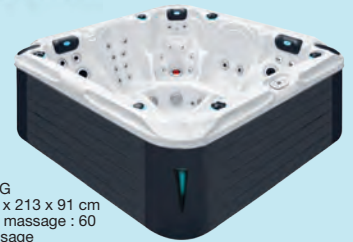

PISCINE JB POOL SUMMUM

Différentes dimensions

Ø 360 H.120
Ø 460 H.120
Ø 550 H.120

Ovale :

610x360xH.130
730x360xH.130

à partir de :

849 €

Piscine INTEX Ultra XTR

7,32m x 3,66m x 1,32m

9,75m x 4,88m x 1,32m

Kit avec filtration à sable,
tapis sol, bâche,
échelle double

999 €

1.199 €

SPA DELIGHT

- Skimmer Bar
- Massage Soft Air
- Bio-Lok
- Volume : 1420 L
- Poids vide : 380 KG
- Dimensions : 213 x 213 x 91 cm
- Nombre de jet de massage : 60
- Aqua Rolling Massage
- Système Intérieur Led Starbrite
- Système audio avec Bluetooth
- Nombre de place assise : 3
- Nombre de place allongée : 2