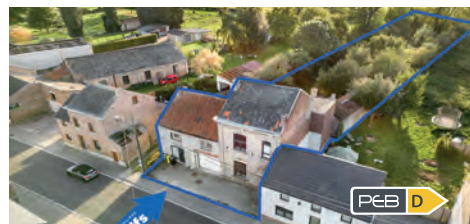

Faimes

F.O à pd 249.000 €

Spacieuse maison, 5 ch. (poss. +), jardin, gd garage/atelier, sup. tot. : 1.871 m², hab. : +/- 205 m², DV, ch. c., R.C. : 391 €, PEB No. : 20210215017530, volume !