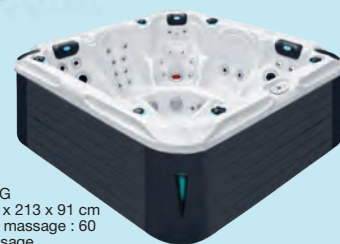

5,49m x 2,74m x 1,32m

7,32m x 3,66m x 1,32m

9,75m x 4,88m x 1,32m

899 €

1.099 €

1.699 €

SPA DELIGHT

- Skimmer Bar
- Massage Soft Air
- Bio-Lok
- Volume : 1420 L
- Poids vide : 380 KG
- Dimensions : 213 x 213 x 91 cm
- Nombre de jet de massage : 60
- Aqua Rolling Massage
- Système Intérieur Led Starbrith
- Système audio avec Bluetooth
- Nombre de place assise : 3
- Nombre de place allongée : 2