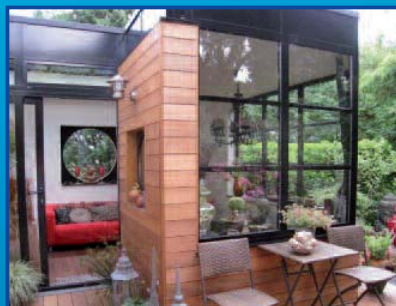

Une véranda se construit pour la vie... Alors soyez exigeants !

**10 ans
GARANTIE**
Construction
et vitrage